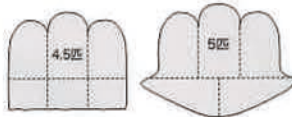

7810-5545-4**0 (4.5匹もの) 約150×130cm
税込み価格207,900円(本体価格189,000円)
7810-5550-4**0 (5匹もの) 約180×130cm
税込み価格231,000円(本体価格210,000円)

ムートンフリース

7810-5560-4**0 (6匹もの) 約150×180cm
税込み価格277,200円(本体価格252,000円)
7810-5580-4**0 (8匹もの) 約180×180cm
税込み価格369,600円(本体価格336,000円)
7810-5511-4**0 (10匹もの) 約180×220cm
税込み価格462,000円(本体価格420,000円)

●表地/羊毛皮(オーストラリア産原皮・スプリングラム) ●毛長/約55mm ●カラー/(00)ナチュラル系 (40)ベージュ系 ●日本製
※この商品はご注文をいただいてからお作りいたします。

〈1匹・1.5匹もの〉
一人掛けソファや
車のフロント席に。

〈2匹もの〉
ソファや長いすの
腰掛け部や車のリヤ
シート席に。

〈4.5匹・5匹もの〉
ソファや長いすに。
※背もたれから腰掛けまでカバーします。

〈6匹・8匹・10匹もの〉
お部屋のセンターラグとして。また、ソファの長いすや敷き物としても
お使いいただけます。