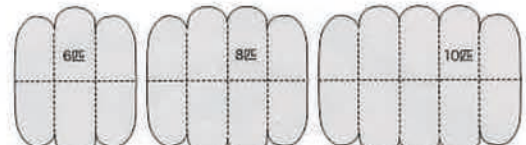

7810-5545-4**0 (4.5匹もの) 約150×130cm
税込み価格207,900円(本体価格189,000円)
7810-5550-4**0 (5匹もの) 約180×130cm
税込み価格231,000円(本体価格210,000円)

ムートンフリース

7810-5560-4**0 (6匹もの) 約150×180cm
税込み価格277,200円(本体価格252,000円)
7810-5580-4**0 (8匹もの) 約180×180cm
税込み価格369,600円(本体価格336,000円)
7810-5511-4**0 (10匹もの) 約180×220cm
税込み価格462,000円(本体価格420,000円)

●表地/羊毛皮(オーストラリア産原皮・スプリングラム) ●毛長/約55mm ●カラー/(00)ナチュラル系 (40)ベージュ系 ●日本製
※この商品はご注文をいただいてからお作りいたします。

〈1匹・1.5匹もの〉
一人掛けソファや
車のフロント席に。

〈2匹もの〉
ソファや長いすの
腰掛け部や車のリヤ
シート席に。

〈4.5匹・5匹もの〉
ソファや長いすに。
※背もたれから腰掛けまでカバーします。

〈6匹・8匹・10匹もの〉
お部屋のセンターラグとして。また、ソファの長いすや敷き物としても
お使いいただけます。